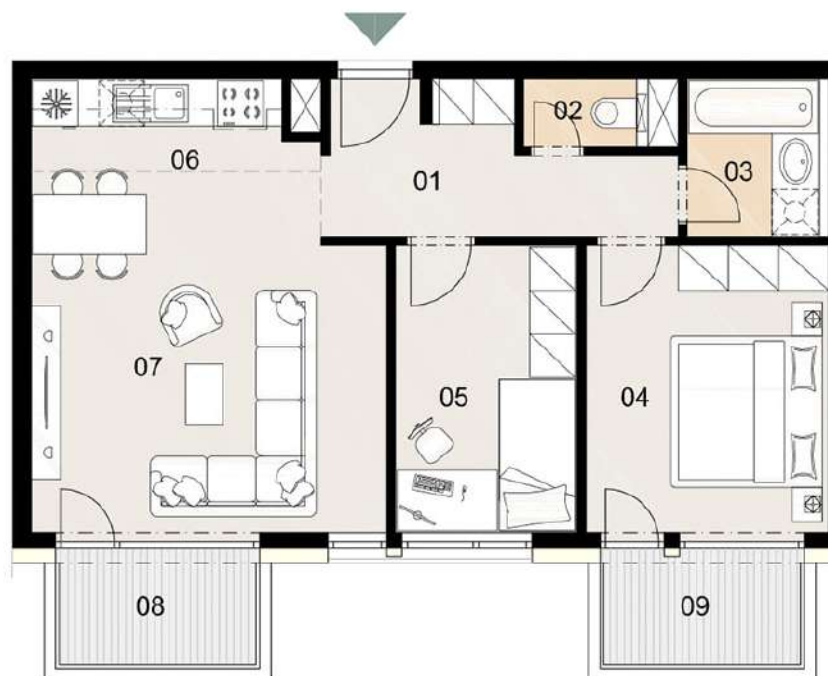

Rosen  
- HAUS -

www.rosenhaus.sk

info@rosenhaus.sk

+421 915 725 840

BYT 902

3i

01 Predsieň	7,47 m <sup>2</sup>
02 WC	1,35 m <sup>2</sup>
03 Kúpeľňa	3,65 m <sup>2</sup>
04 Izba	12,22 m <sup>2</sup>
05 Izba	9,12 m <sup>2</sup>
06 Kuchyňa	4,27 m <sup>2</sup>
07 Obývacia izba	21,62 m <sup>2</sup>

Plocha bytu 59,70 m<sup>2</sup>

08 Balkón 3,78 m<sup>2</sup>

09 Balkón 3,78 m<sup>2</sup>

Plocha celkom 67,26 m<sup>2</sup>

Byt 902

9.NP

Mierka v metroch