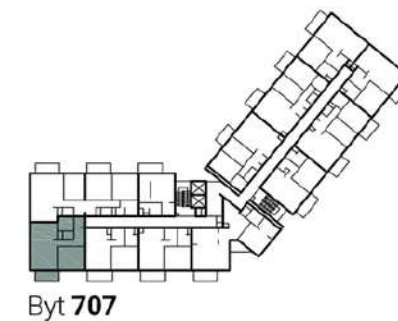

Rosen
- H A U S -

www.rosenhaus.sk

info@rosenhaus.sk

+421 915 725 840

BYT 707

2i

01 Predsieň	9,85 m ²
02 Kúpeľňa	4,14 m ²
03 WC	1,76 m ²
04 Izba	12,51 m ²
05 Obývacia izba	18,66 m ²
06 Kuchyňa	7,37 m ²

Plocha bytu 54,29 m²

07 Balkón 4,69 m²

Plocha celkom 58,98 m²

Byt 707

7.NP

Mierka v metroch