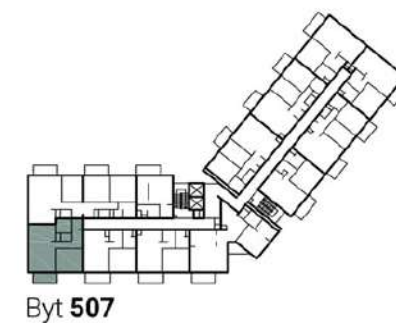

Rosen  
- H A U S -

www.rosenhaus.sk

info@rosenhaus.sk  
+421 915 725 840

**BYT 507**

**2i**

01 Predsieň	9,85 m <sup>2</sup>
02 Kúpeľňa	4,14 m <sup>2</sup>
03 WC	1,76 m <sup>2</sup>
04 Izba	12,51 m <sup>2</sup>
05 Obývacia izba	18,66 m <sup>2</sup>
06 Kuchyňa	7,37 m <sup>2</sup>

Plocha bytu **54,29 m<sup>2</sup>**

07 Balkón **4,69 m<sup>2</sup>**

Plocha celkom **58,98 m<sup>2</sup>**

Byt 507

5.NP

Mierka v metroch