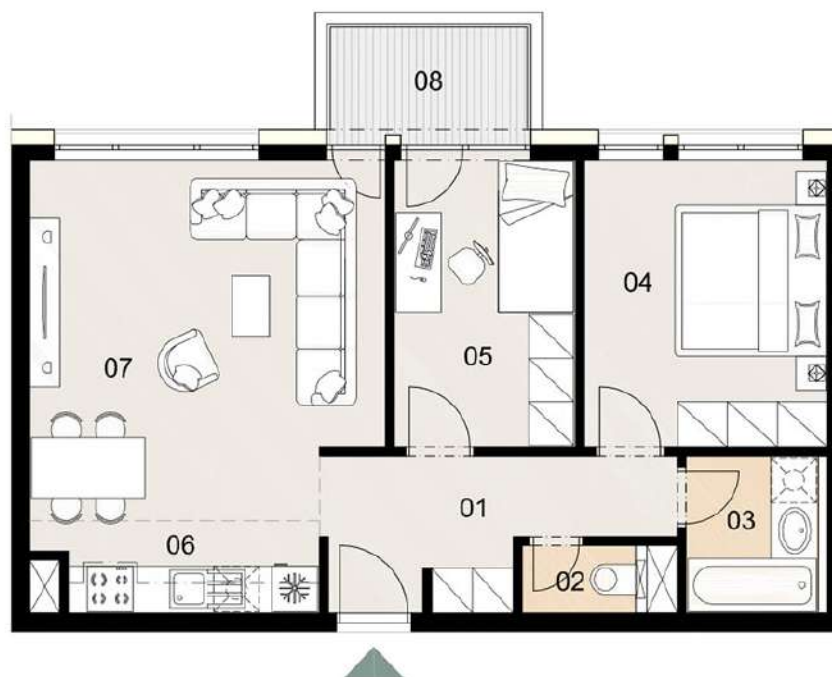

**BYT 211**

**3i**

01 Predsieň	7,47 m <sup>2</sup>
02 WC	1,35 m <sup>2</sup>
03 Kúpeľňa	3,65 m <sup>2</sup>
04 Izba	12,22 m <sup>2</sup>
05 Izba	9,12 m <sup>2</sup>
06 Kuchyňa	4,27 m <sup>2</sup>
07 Obývacia izba	21,62 m <sup>2</sup>

Plocha bytu 59,70 m<sup>2</sup>

08 Balkón 3,78 m<sup>2</sup>

Plocha celkom 63,48 m<sup>2</sup>

Byt 211

2.NP

Mierka v metroch