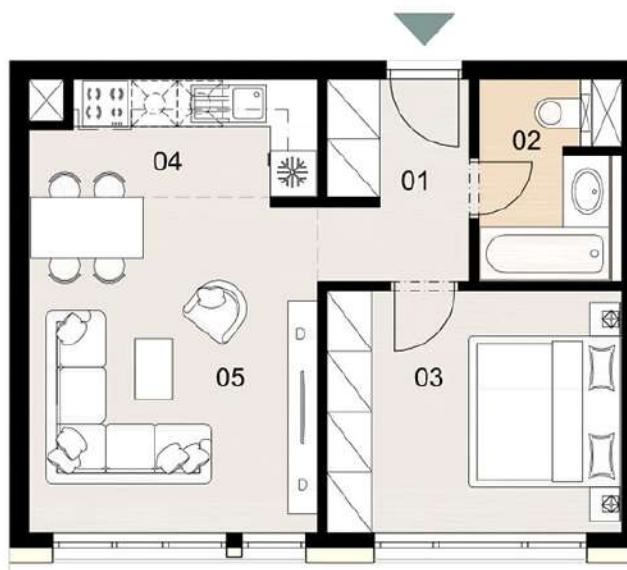

Rosen
- HAUS -

www.rosenhaus.sk

info@rosenhaus.sk
+421 915 725 840

BYT 205

2i

01 Predsieň	5,12 m ²
02 Kúpeľňa + WC	4,27 m ²
03 Izba	12,51 m ²
04 Kuchyňa	5,61 m ²
05 Obývacia izba	16,87 m ²

Plocha bytu 44,38 m²

Byt 205

2.NP

Mierka v metroch