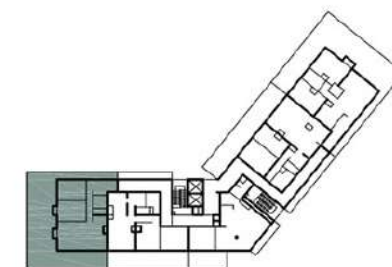

Rosen
- HAUS -

www.rosenhaus.sk

info@rosenhaus.sk

+421 915 725 840

BYT 1105

3i

01 Predsieň	6,37 m ²
02 Chodba	6,13 m ²
03 Izba	11,14 m ²
04 Izba	12,39 m ²
05 Kúpeľňa	3,54 m ²
06 WC	1,70 m ²
07 Obývacia izba	22,19 m ²
08 Kuchyňa	8,68 m ²

Plocha bytu 72,14 m²

08 Terasa 78,50 m²

Plocha celkom 150,64 m²

Byt 1105

11.NP

Mierka v metroch