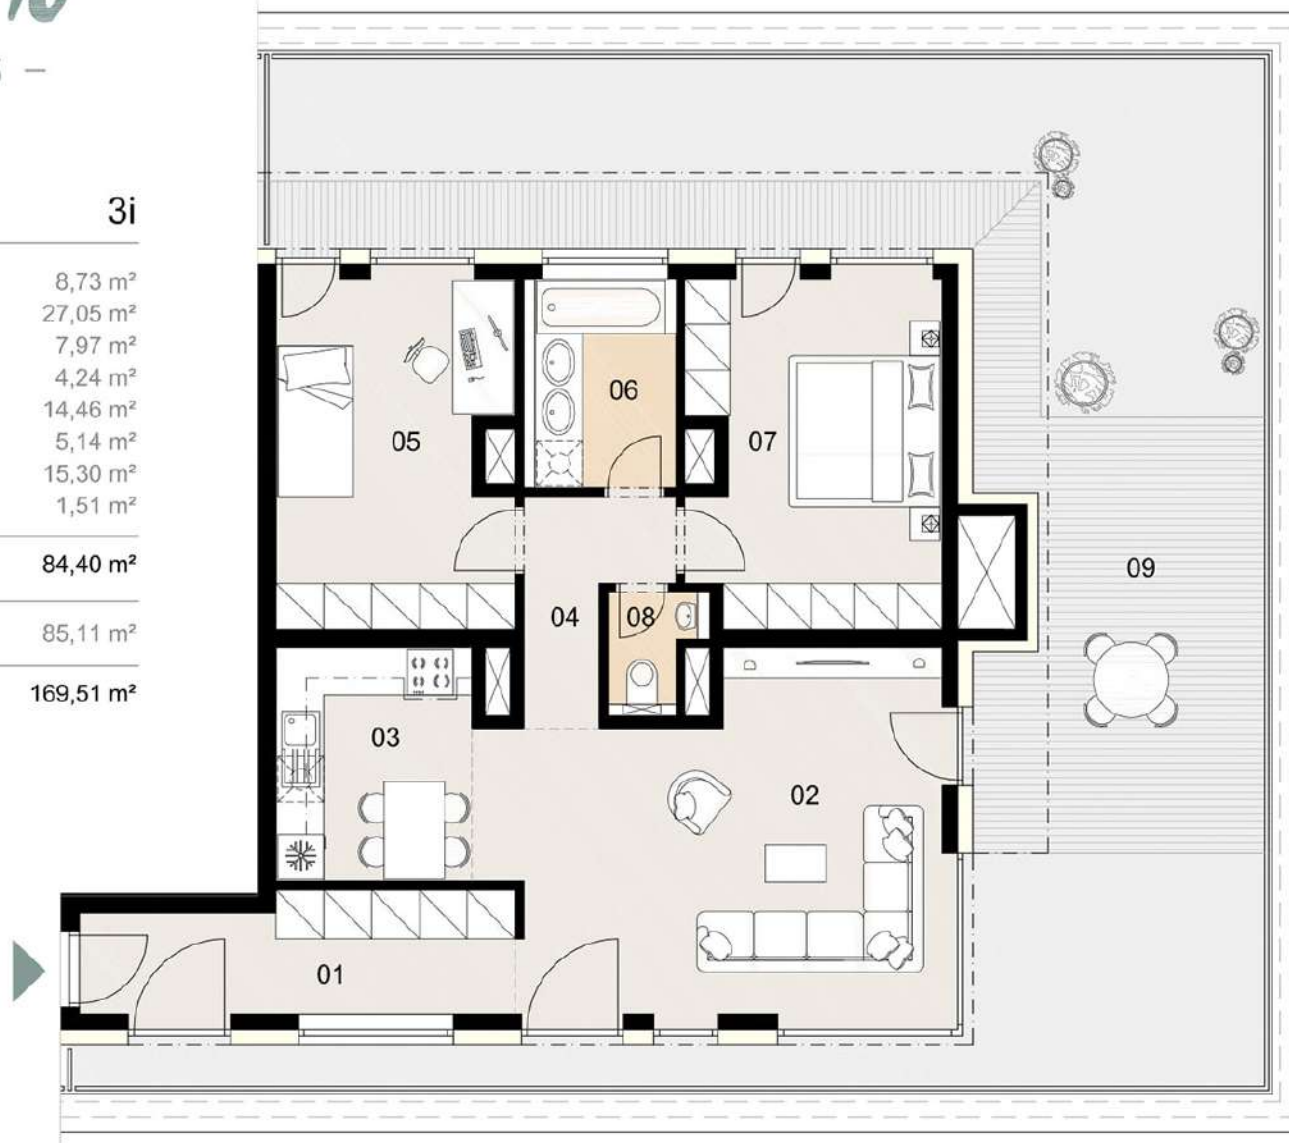

Rosen
- HAUS -

www.rosenhaus.sk

info@rosenhaus.sk

+421 915 725 840

BYT 1101

3i

| | |
|------------------|----------------------|
| 01 Predsieň | 8,73 m ² |
| 02 Obývacia izba | 27,05 m ² |
| 03 Kuchyňa | 7,97 m ² |
| 04 Chodba | 4,24 m ² |
| 05 Izba | 14,46 m ² |
| 06 Kúpeľňa | 5,14 m ² |
| 07 Izba | 15,30 m ² |
| 08 WC | 1,51 m ² |

Plocha bytu 84,40 m²

09 Terasa 85,11 m²

Plocha celkom 169,51 m²

Byt 1101

11.NP

Mierka v metroch