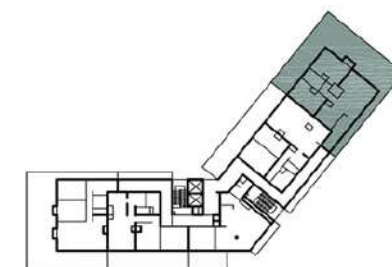

Rosen
- HAUS -

www.rosenhaus.sk

info@rosenhaus.sk

+421 915 725 840

BYT 1101

3i

| | |
|------------------|----------------------|
| 01 Predsieň | 8,73 m ² |
| 02 Obývacia izba | 27,05 m ² |
| 03 Kuchyňa | 7,97 m ² |
| 04 Chodba | 4,24 m ² |
| 05 Izba | 14,46 m ² |
| 06 Kúpeľňa | 5,14 m ² |
| 07 Izba | 15,30 m ² |
| 08 WC | 1,51 m ² |

Plocha bytu 84,40 m²

09 Terasa 85,11 m²

Plocha celkom 169,51 m²

Byt 1101

11.NP

Mierka v metroch